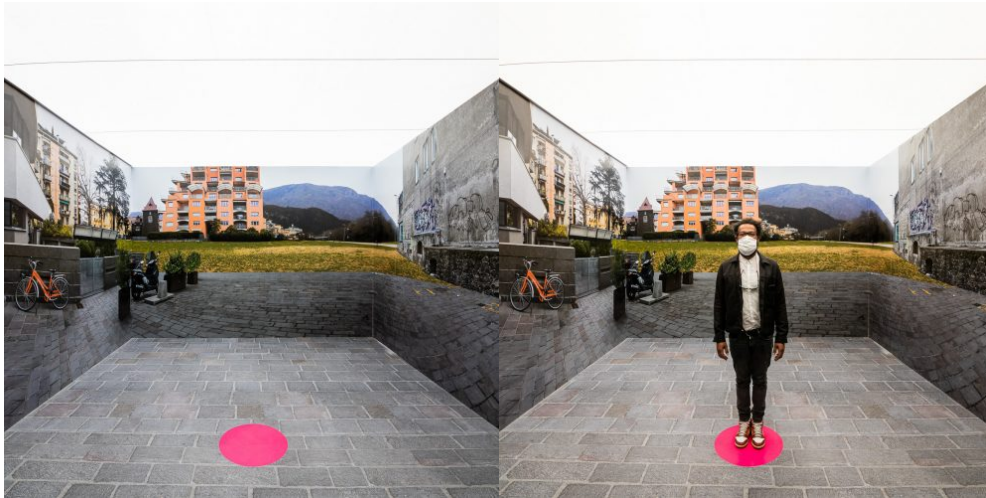

@ATELIERHAUS - P.O.V. POINT OF VIEW. BUTCH-ENNIAL CONTEMPORARY ART GROUP

Ausstellungseröffnung: 29.05.2020 von 16 bis 20 Uhr
30.05 - 13.09.2020

Das Atelierhaus setzt den Dialog mit einer lebendigen Kulturszene im lokalen Umfeld fort. Die Butch-ennial Contemporary Art Group ist ein unabhängiges Projekt kosmopolitischer Künstler aus Südtirol mit Ruediger Witcher, Hannes Vonmetz Schiano, Marco Pietracupa und dem Architekten Stefano Peluso.

[Informationen für Besucher und Besucherinnen](#)

[Information Privacy Dritte](#)

[Protocollo aziendale CoVid19](#)

Casa Atelier – “P.O.V. Point of view”, Butch-ennial Contemporary Art Group.
Foto Tiberio Sorvillo /
Lineematiche creative lab

Casa Atelier – “P.O.V. Point of view”, Butch-ennial Contemporary Art Group.
Foto Tiberio Sorvillo /
Lineematiche creative lab