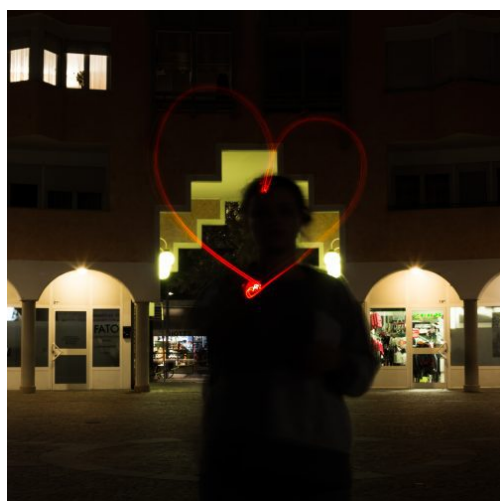

#TELEMUSEION
 #MUSEIONPODCAST: "LIGHT CONNECTIONS" - SEGNALI DI LUCE, SEGNALI DI VITA

Il progetto Light Connections voleva creare connessioni – sonore, visive, affettive- tra il centro e la periferia, Museion e il Cubo Garutti. Cercare modi alternativi di restare vicini è diventato importante, oggi. Vi riproponiamo quindi un momento suggestivo dal **laboratorio fotografico luce3** realizzato dai ragazzi nell'ambito del progetto, con la tecnica della **long exposure**.

In collaborazione con **COOLtour** , 2018.

Mentre a questo link trovate il **"viaggio sonoro"** da Museion al Cubo realizzato con le voci dei ragazzi e delle ragazze in 17 lingue diverse:

["Viaggio sonoro"](#)