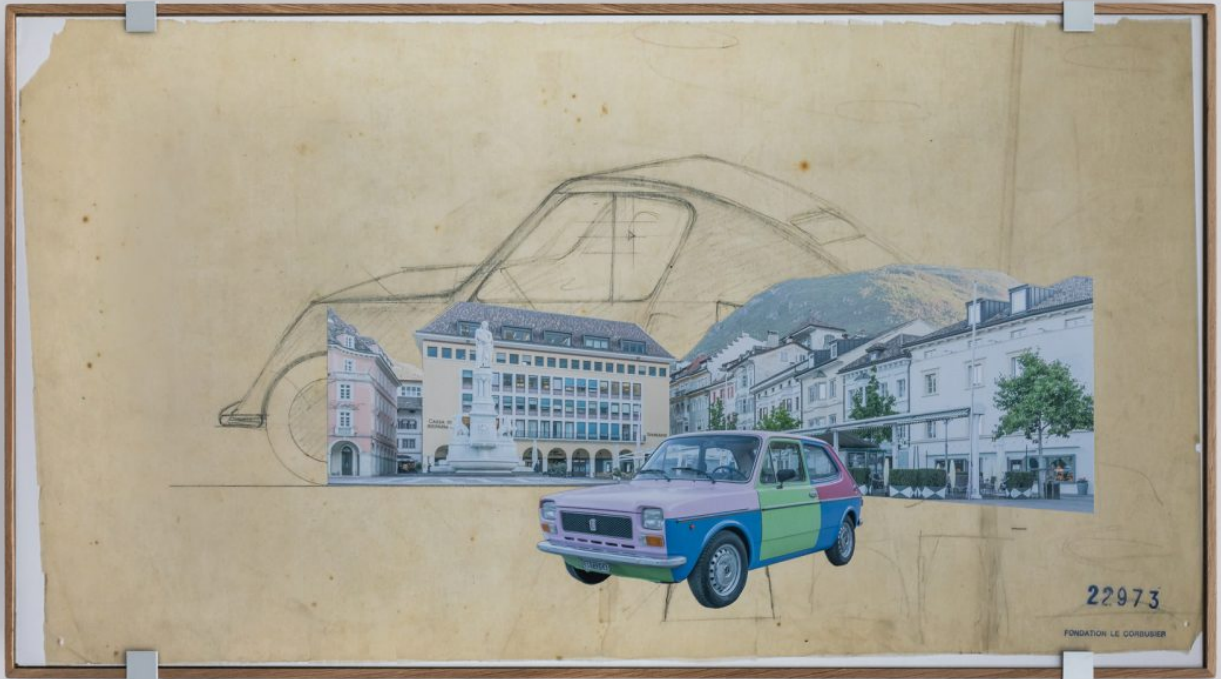

Foto Luca Guadagnini/ Lineematiche. Courtesy of the artist